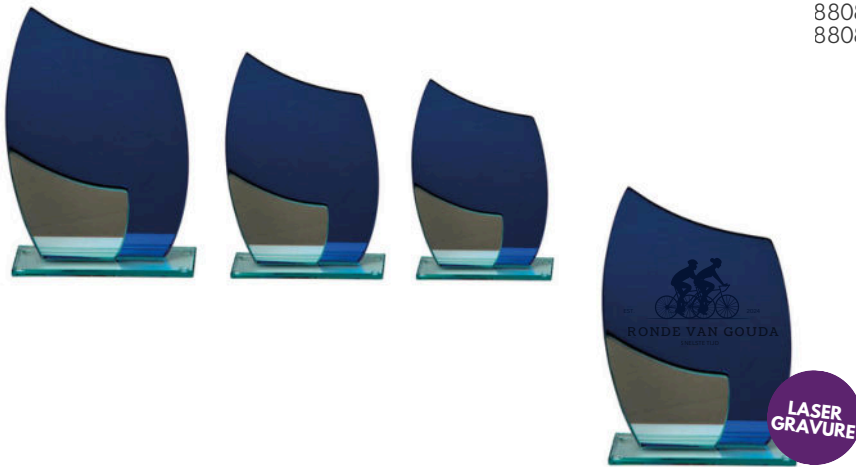

## MYRIAM

art. nr	breedte	hoogte	dikte	kleur
88081.92	110 mm	155 mm	4 mm	jade mirror blauw
88082.92	120 mm	175 mm	4 mm	jade mirror blauw
88083.92	130 mm	195 mm	4 mm	jade mirror blauw

NIEUW